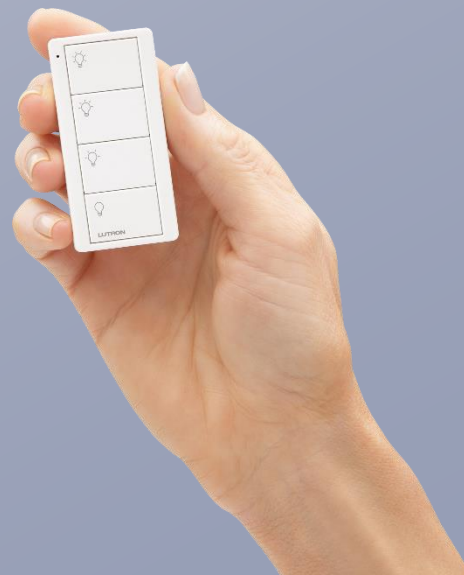

控制范围可达9米（穿墙）到18米（空旷）

0-100%无极调光

安装多样化，（墙贴/壁挂/桌面）

四键场景

音乐控制

RA2 select by LUTRON

移动传感器

被动红外运动探测技术拥有路创科技专有的 XCT (TM) 精细动作技术

采用路创专利clear connect无线射频技术

安装简易灵活 (天花/墙面安装) 可随意调整至最佳感应位置

电池供电, 10年电池寿命设计

360° 180° 90°感应范围可选, 最远感应距离可覆盖45米

双键场景

窗帘控制

四键场景

音乐控制