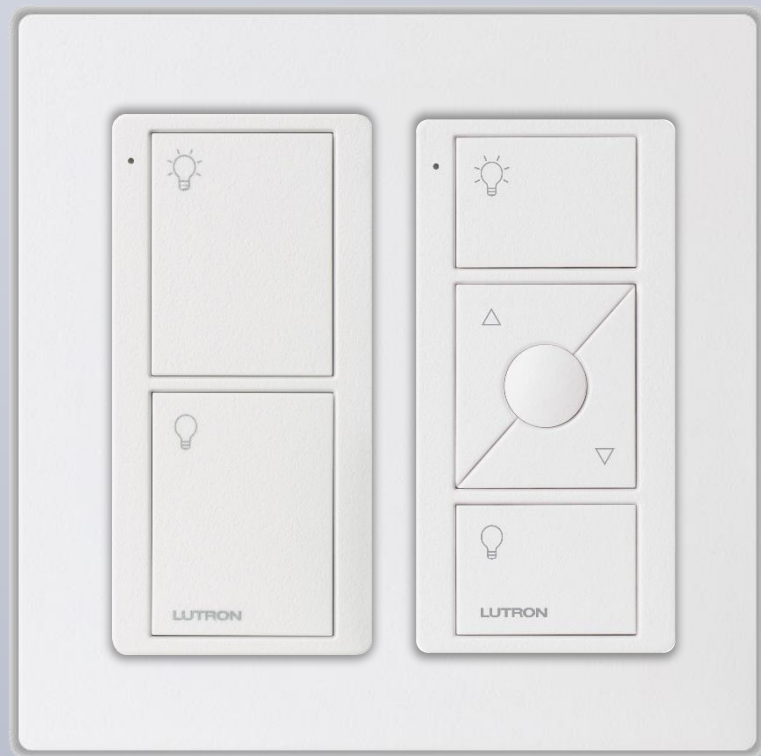

采用路创专利clear connect无线射频技术

安装简易灵活 (天花/墙面安装) 可随意调整至最佳感应位置

电池供电, 10年电池寿命设计

360° 180° 90°感应范围可选, 最远感应距离可覆盖45米

双键场景

窗帘控制

四键场景

音乐控制

灯光调节

RA2 select
by LUTRON

可与不同材质边框任意搭配

玻璃材质安装

RA2 select
by LUTRON

可与不同材质边框任意搭配

塑料材质安装

RA2 select
by LUTRON