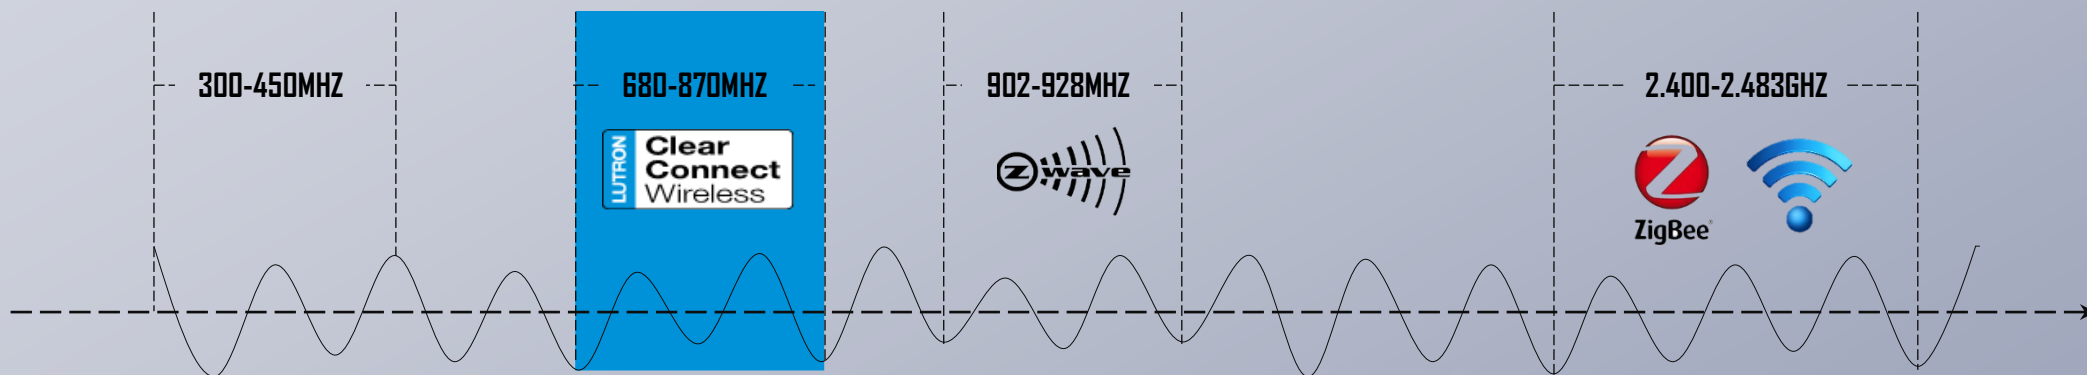

深夜归家

LATE NIGHT HOME

Lutron RA2 Select Features

路创无线家的特点

RA2 select
by LUTRON

Reliable

稳定

RA2 select
by LUTRON

Reliable
可靠

路创 ClearConnect™ 高稳定性RF双向通讯专利技术

使用专用的**安静频段**，不受其他类别无线信号干扰

采用**专业网络中继**（vs mesh网络）保证设备间信息可靠传递。

采用**群组指令**（vs 网络直接指令）保证设备时时响应。

LUTRON

RA2 select
by LUTRON

Flexible