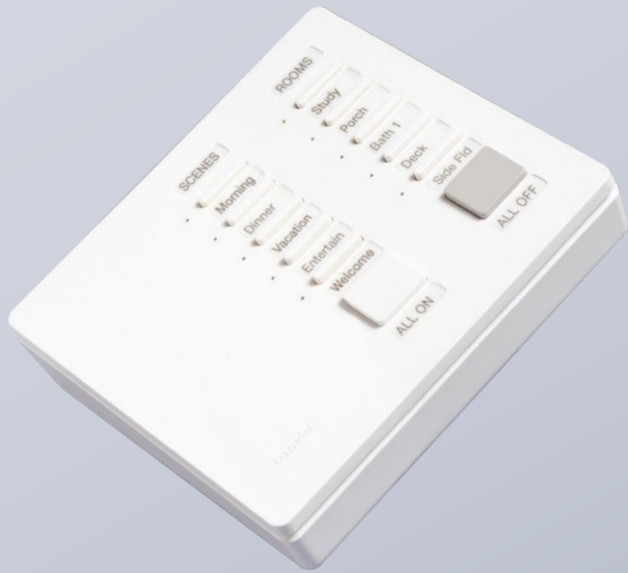

GRAFIK Eye
the first customizable dimming system
for different light sources

1997

2005

2009

2012

推出 GRAFIK Eye
是第一个适用于不同光源的预设
式调光系统

A Heritage of Know How 路创成功之路

1997