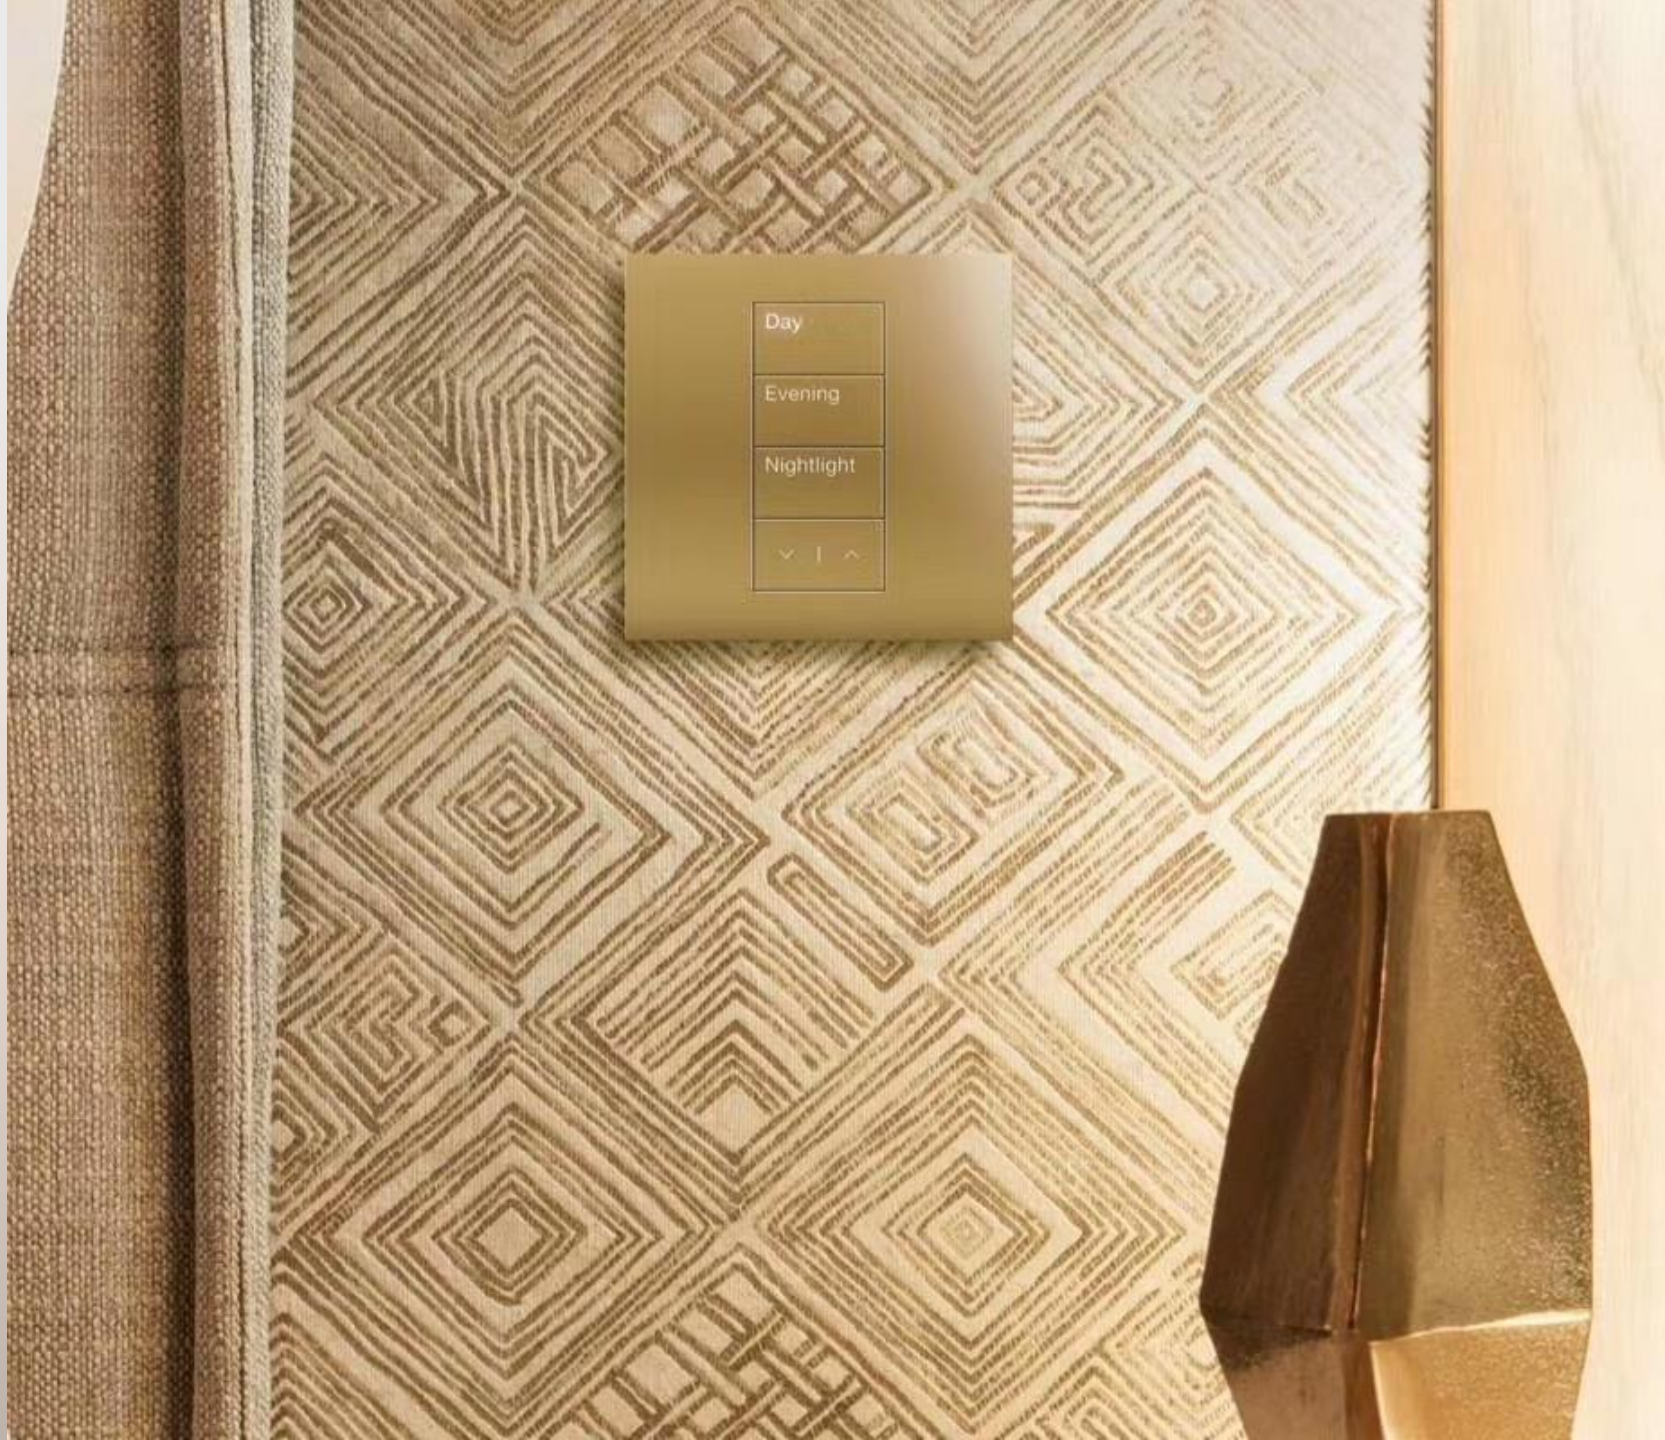

动态背光管理

背光变亮显示按键场景被激活，
这个背光亮度会根据空间环境光的
照度度自动调节。

Status Symbol

- 把路创的面板如同陈列在墙上的精美珠宝。
- 优雅的视觉语言，无限的可编程性和定制性，以及直观的控制重新定义了智能面板最好的工艺

墙面优雅赏心悦目

Entertain

Relax

Dine