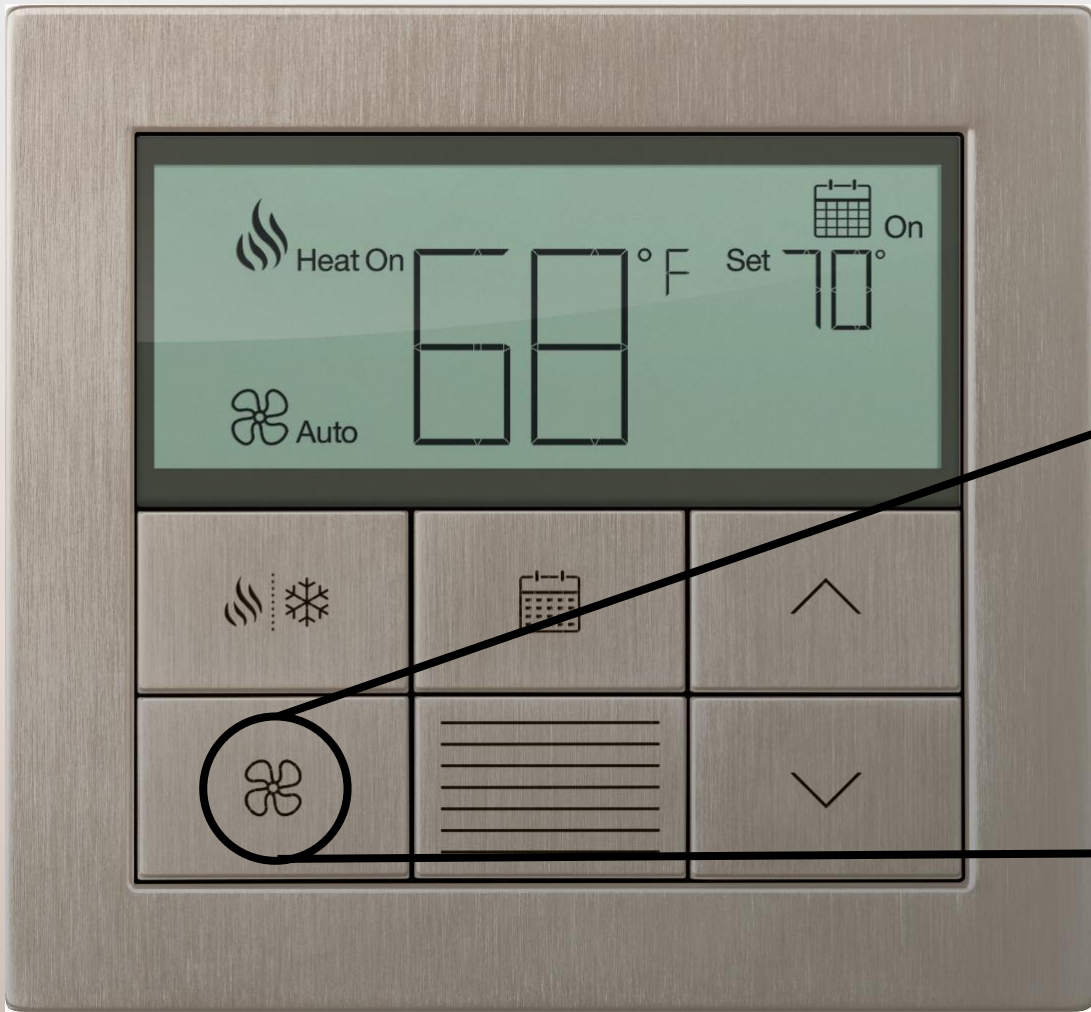

刻字

我们看一下
传统的做
法.....

刻字
我们采用
先进的网格工艺

网格消失了
当按键背光点亮时

多种图标可选

这种水平的**精准刻字**需要采用最先进的技术，就像印刷电路板一样精准。

动态背光管理(DBM)

传感器

动态背光管理

背光变亮显示按键场景被激活，
这个背光亮度会根据空间环境光的
照度度自动调节。

Status Symbol

- 把路创的面板如同陈列在墙上的精美珠宝。
- 优雅的视觉语言，无限的可编程性和定制性，以及直观的控制重新定义了智能面板最好的工艺

墙面优雅赏心悦目

Entertain

Relax

Dine