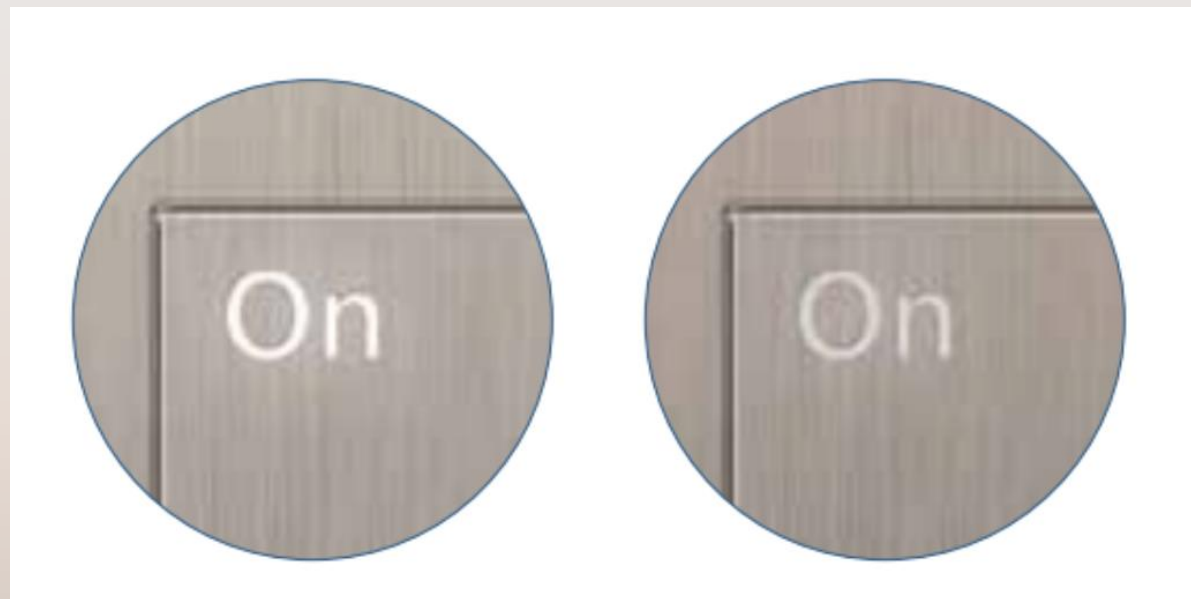

动态背光管理

背光变亮显示按键场景被激活，
这个背光亮度会根据空间环境光的
照度度自动调节。