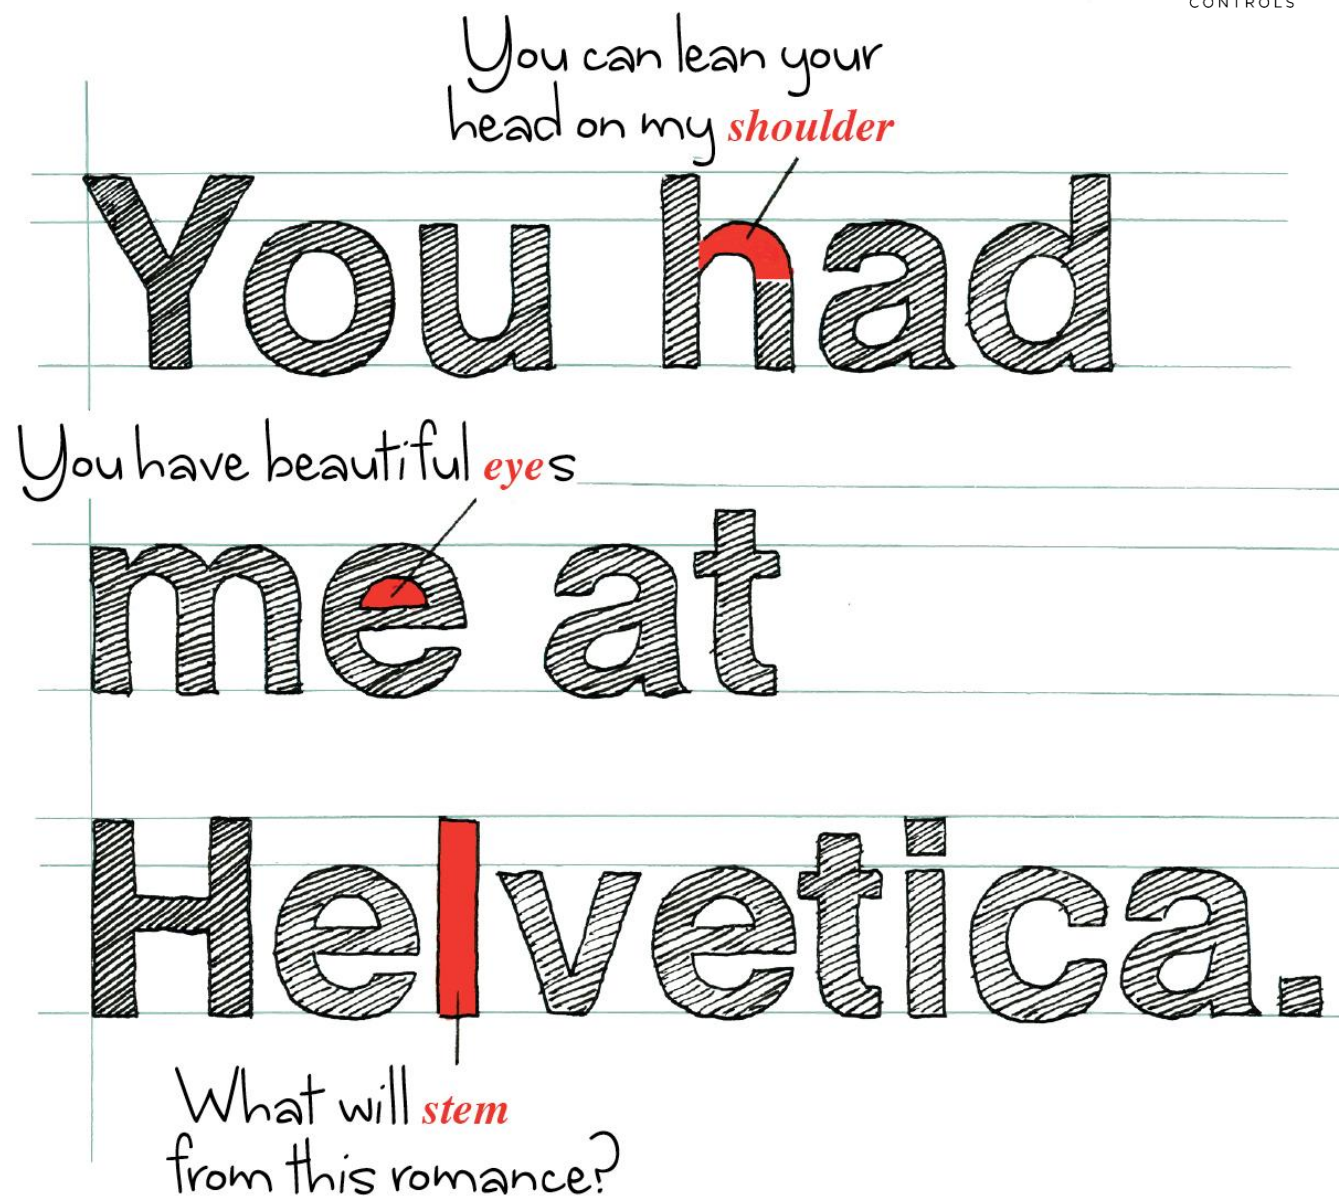

Entertain

PALLADIOM
CONTROLS

精准刻字

很明显需要进行文字负空间刻字处理也就是通常说的面对大片留白的反向视觉效果. 这样就可以做出多种复杂图标

Obvious need to engrave negative space of fonts also known as **counters** of **eyes**.

This opened a broader range of complex symbols and icons.

刻字

我们看一下
传统的做
法.....

刻字
我们采用
先进的网格工艺

网格消失了
当按键背光点亮时

多种图标可选

这种水平的**精准刻字**需要采用最先进的技术，就像印刷电路板一样精准。

动态背光管理(DBM)

传感器