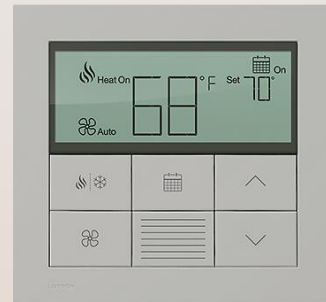

MODERN STYLE & INDUSTRIAL LOFT STYLE

Industrial

Custom, Palladiom, Clasico Collection