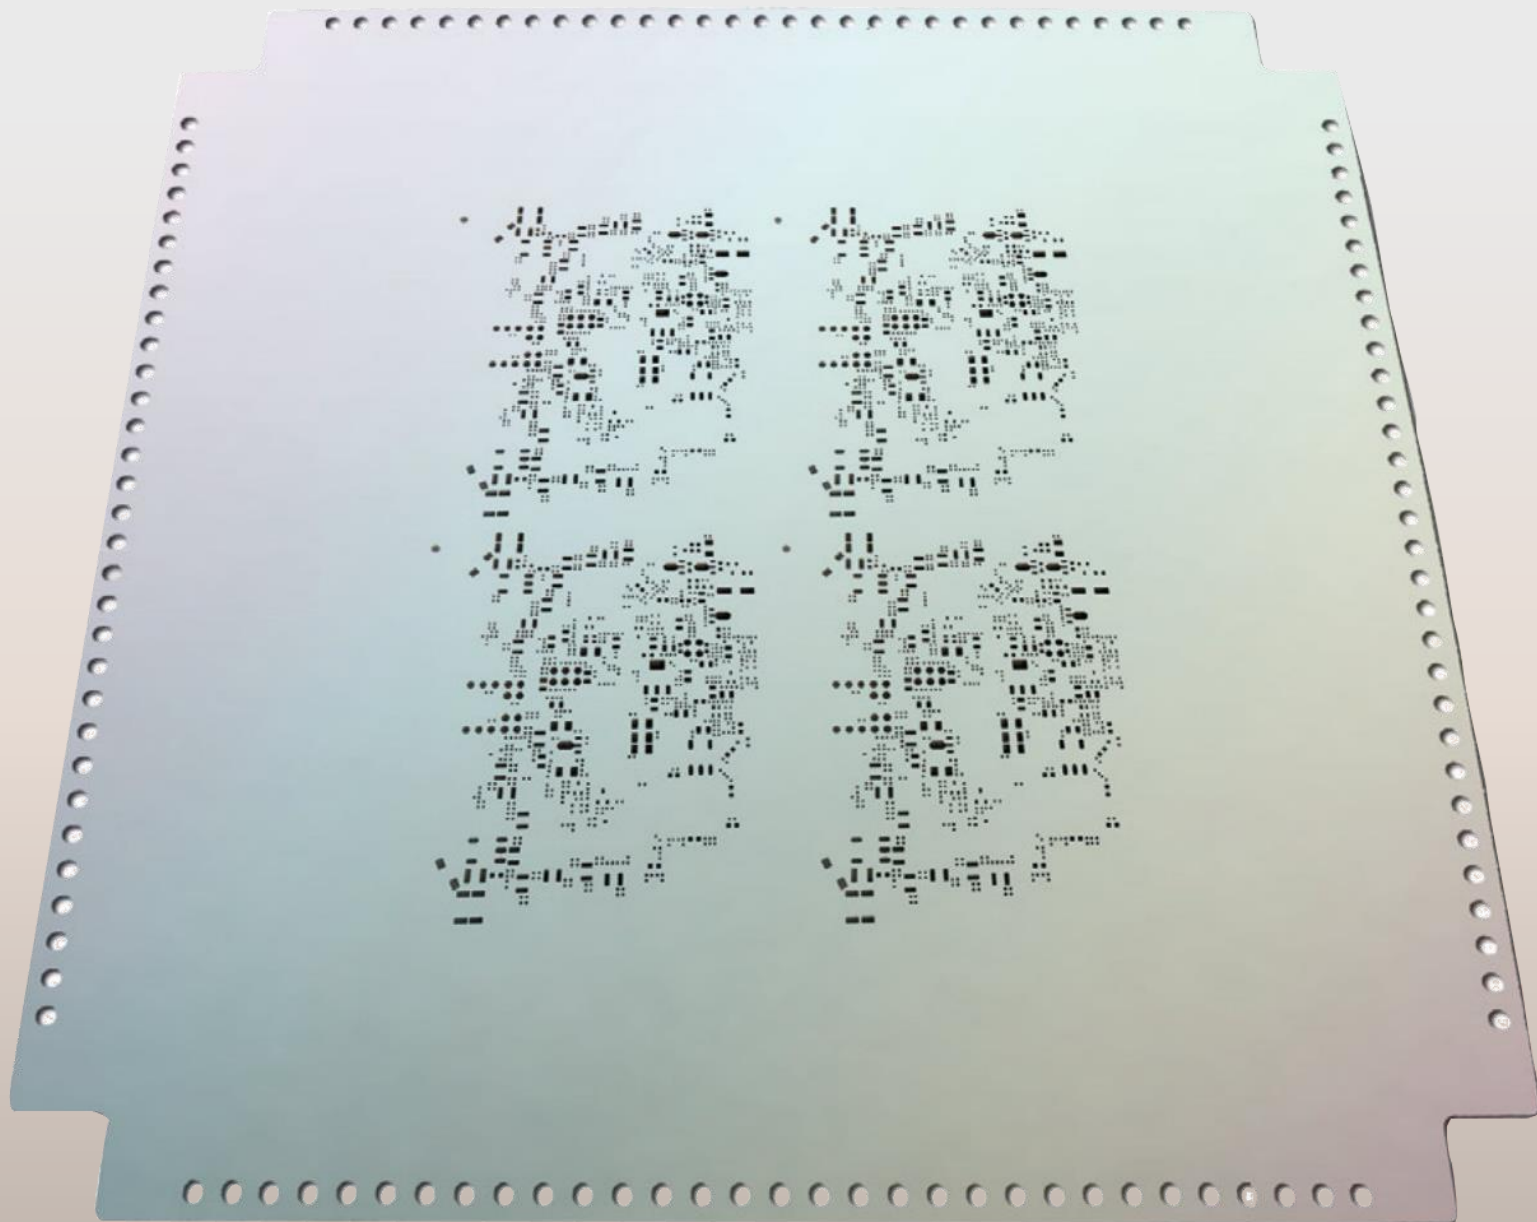

刻字

我们看一下
传统的做
法.....

刻字
我们采用
先进的网格工艺

网格消失了
当按键背光点亮时

多种图标可选

这种水平的**精准刻字**需要采用最先进的技术，就像印刷电路板一样精准。

动态背光管理(DBM)

传感器