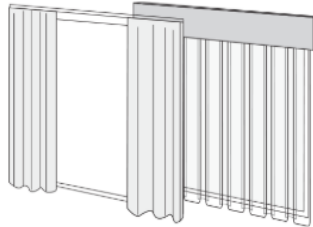

完整的窗饰选型

WIRED SOLUTIONS

Roller Shades

Exposed Roller Shades

Drapery

Wood Blinds

Horizontal Sheer Blinds

BATTERY-POWERED SOLUTIONS

Tension Shades

Roller Shades

Honeycomb Shades