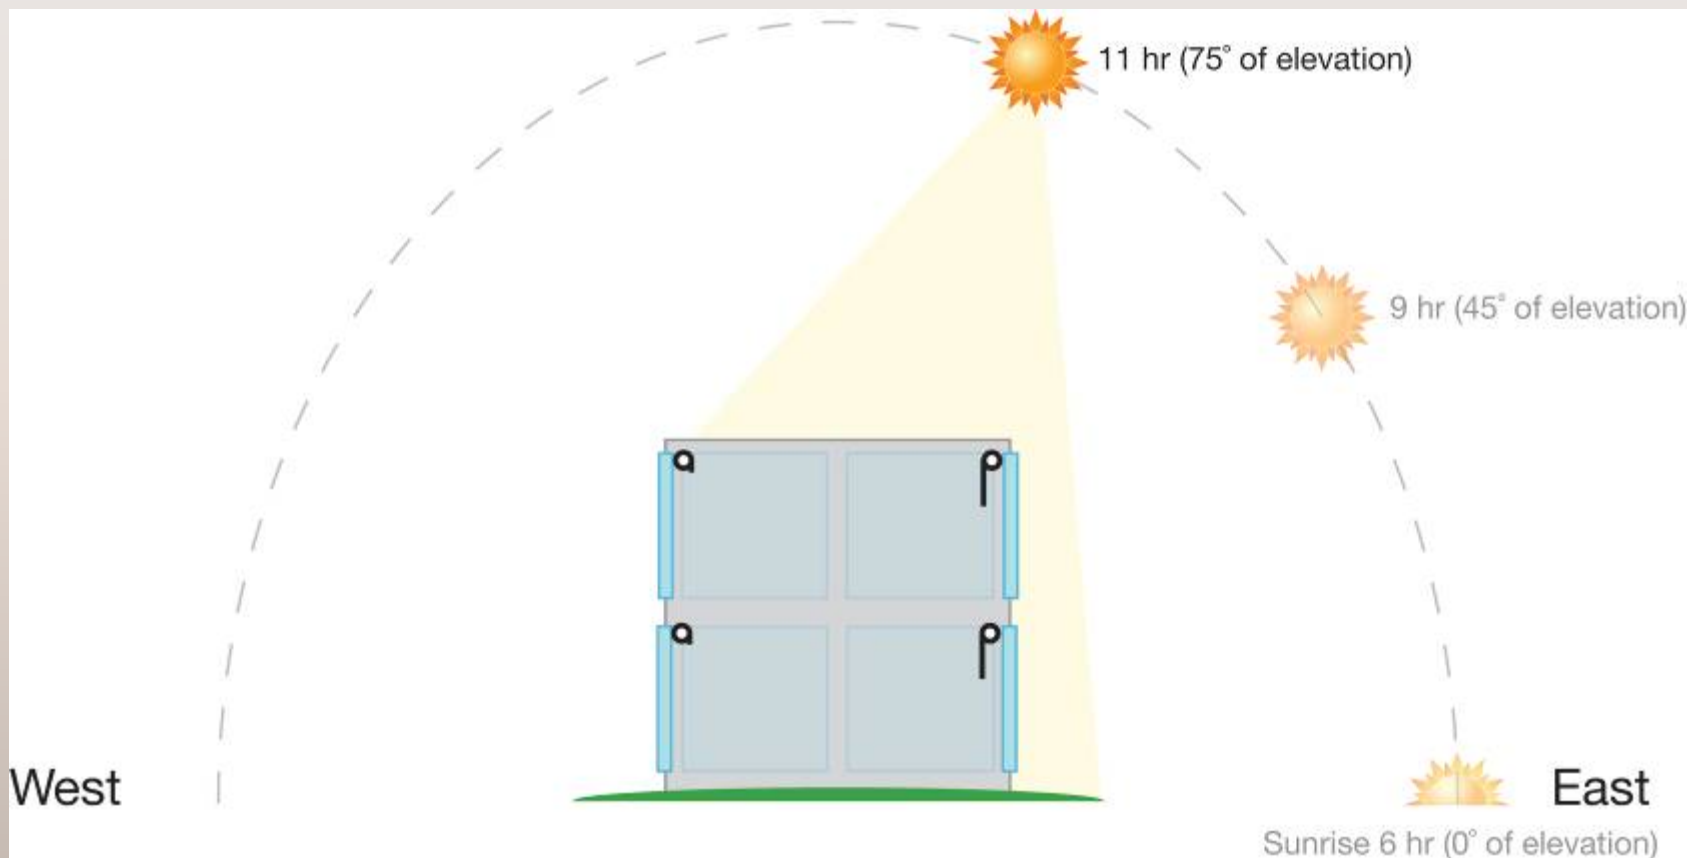

Hyperion不单是简单的时钟。它能计算一年当中每天太阳的相对位置,从而调整窗帘的移动!

北纬40°太阳轨迹图示

日出

早上9点

早上11点

正午

下午1点

下午3点