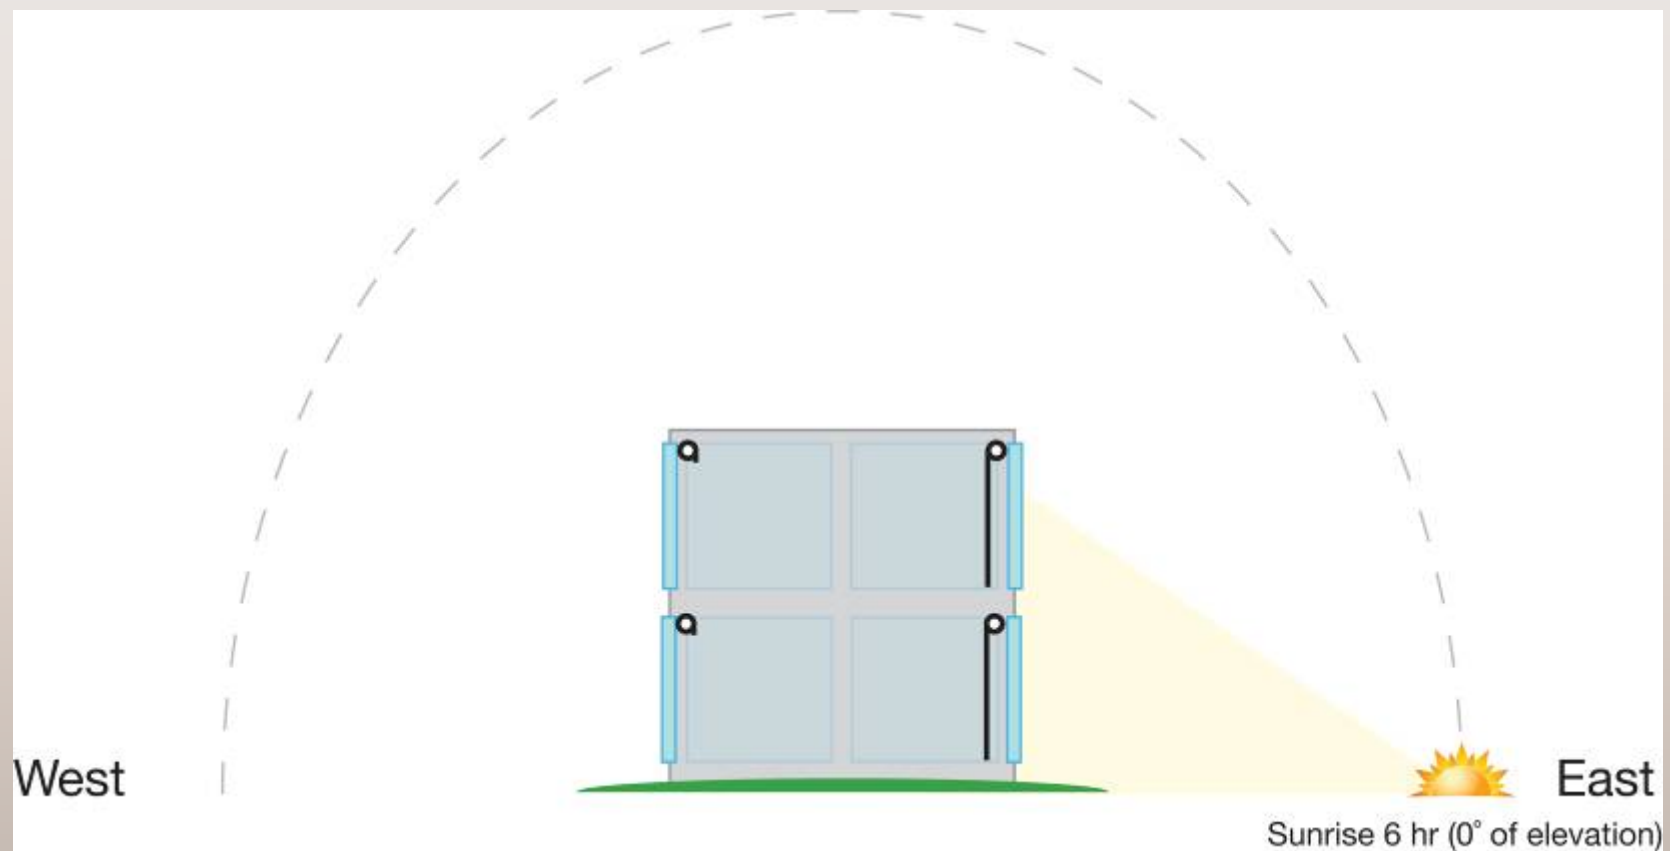

Hyperion不单是简单的时钟。它能计算一年当中每天太阳的相对位置,从而调整窗帘的移动!

北纬40°太阳轨迹图示

日出

早上9点

早上11点

正午

下午1点

下午3点