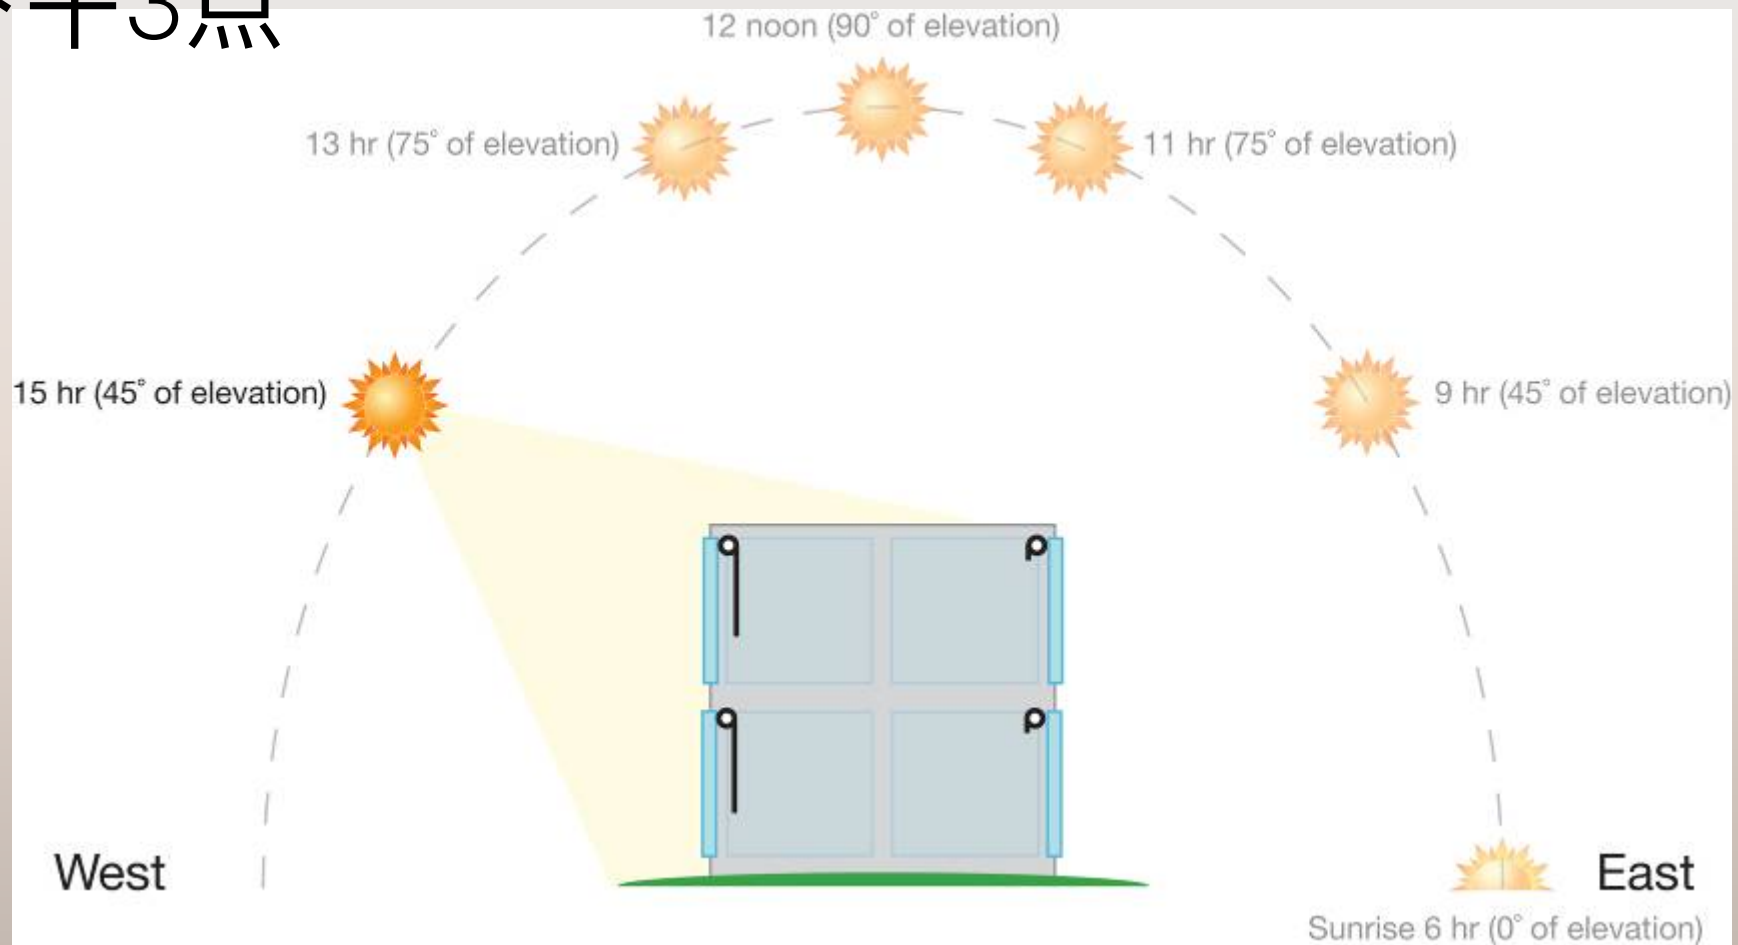

Hyperion不单是简单的时钟。它能计算一年当中每天太阳的相对位置,从而调整窗帘的移动!

北纬40°太阳轨迹图示

日出

早上9点

早上11点

正午

下午1点

下午3点