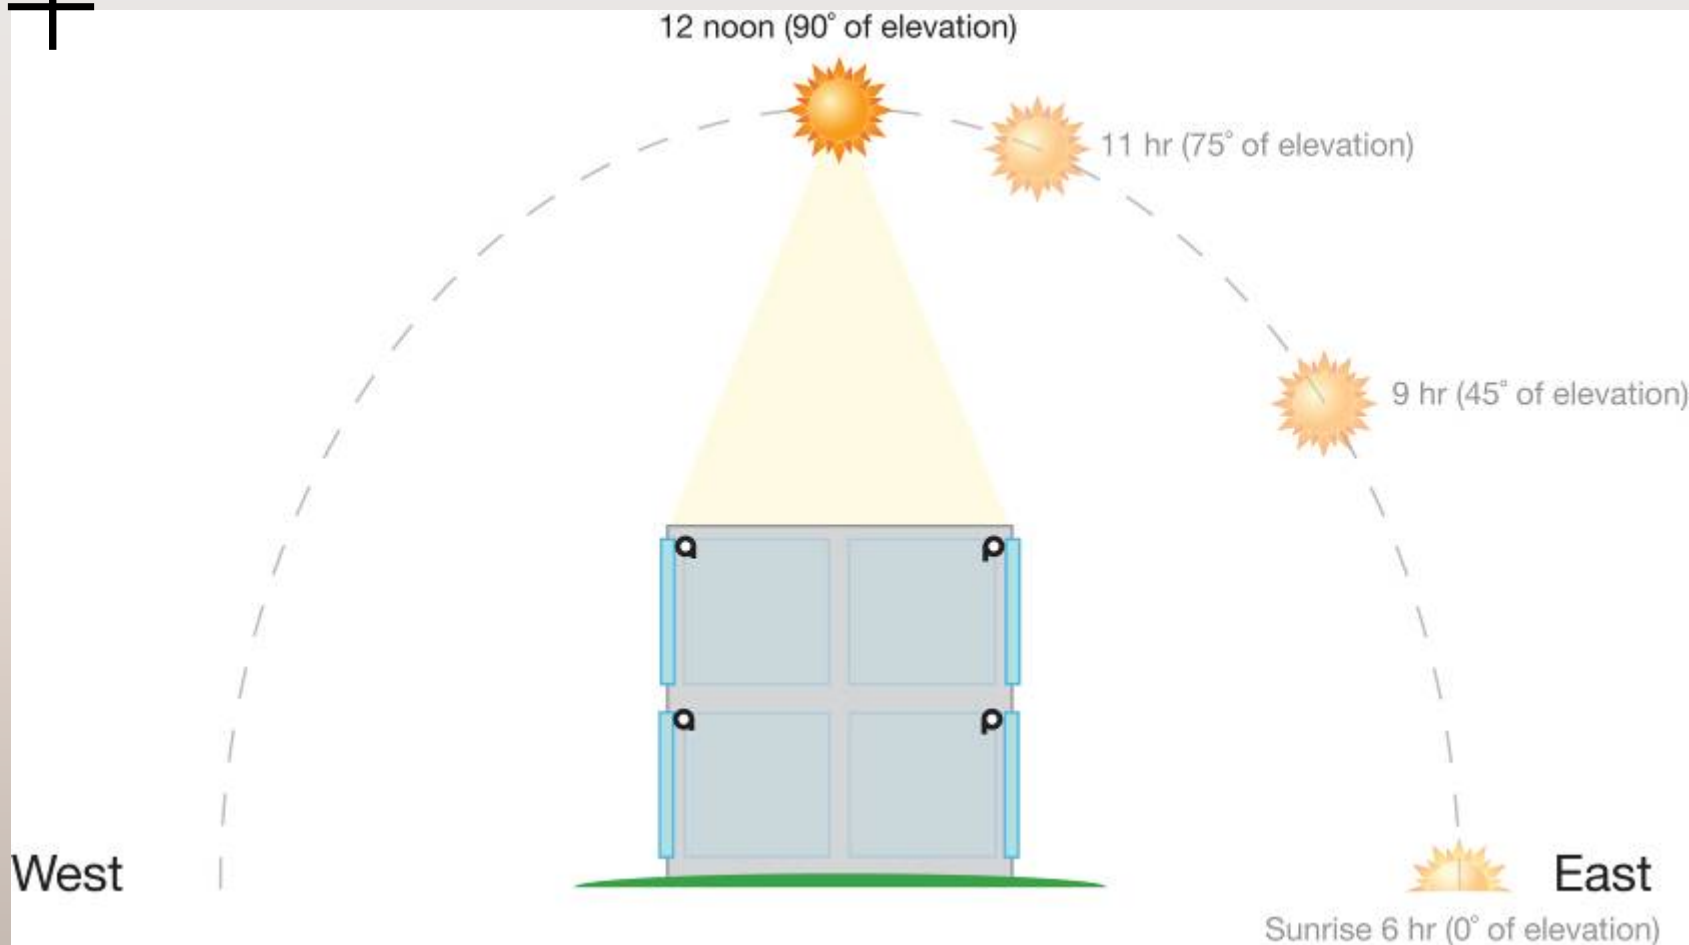

Hyperion不单是简单的时钟。它能计算一年当中每天太阳的相对位置,从而调整窗帘的移动!

北纬40°太阳轨迹图示

日出

早上9点

早上11点

正午

下午1点

下午3点