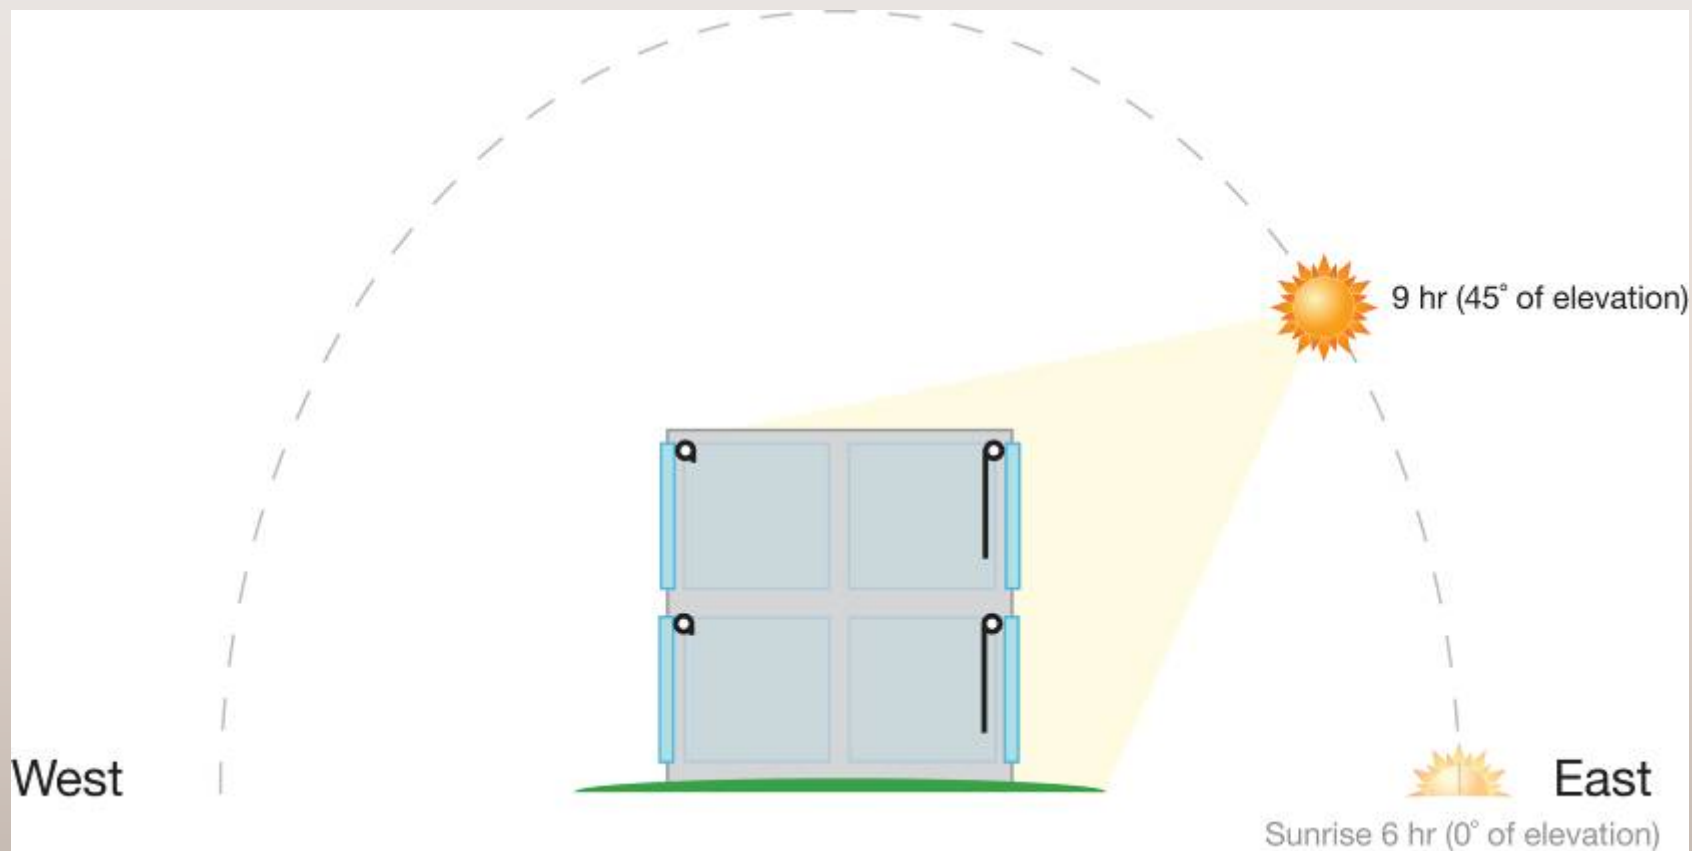

Hyperion不单是简单的时钟。它能计算一年当中每天太阳的相对位置,从而调整窗帘的移动!

北纬40°太阳轨迹图示

日出

早上9点

早上11点

正午

下午1点

下午3点