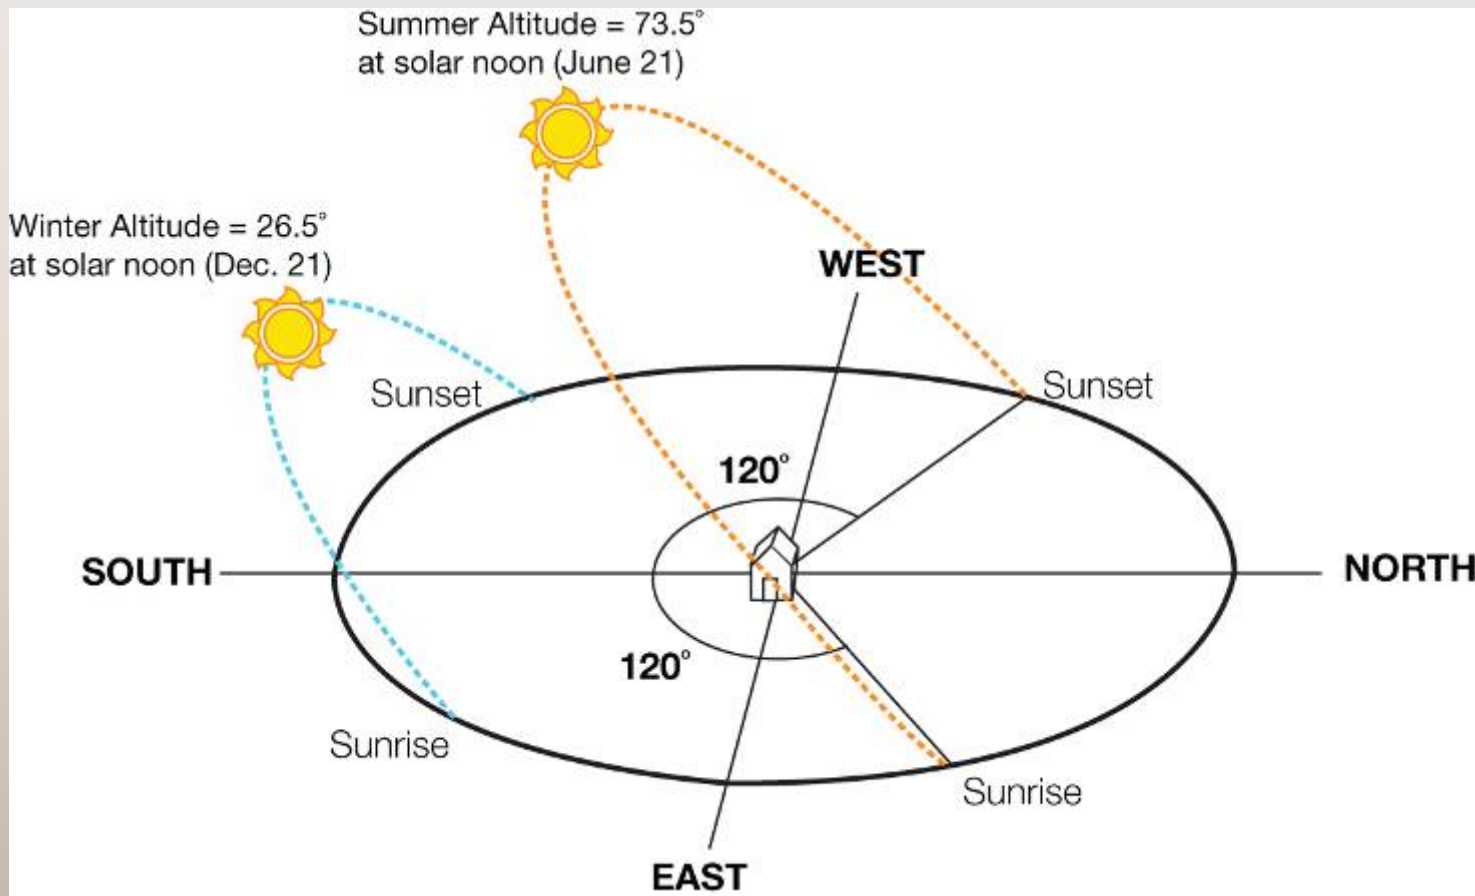

Hyperion不单是简单的时钟。它能计算一年当中每天太阳的相对位置,从而调整窗帘的移动!

北纬40°太阳轨迹图示

日出

早上9点

早上11点

正午

下午1点

下午3点