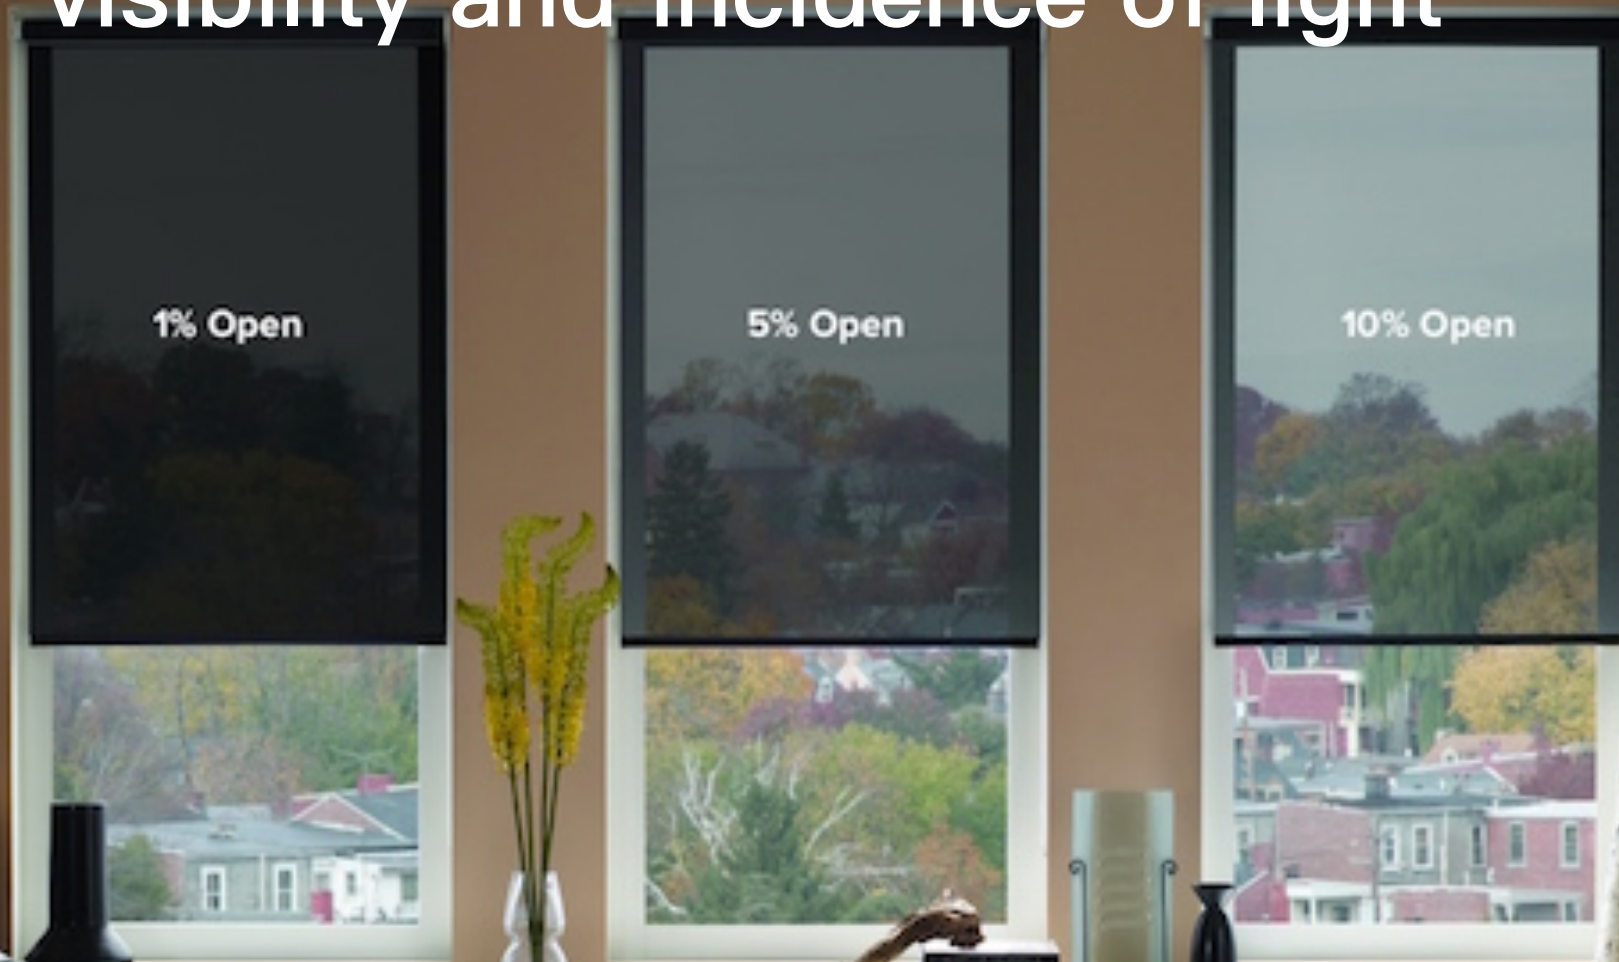

Palladiom Shades

Matching bracket and fabric

LUTRON
PALLADIOM
SHADING SYSTEM

BRASS
BRS

Hyperion基于太阳轨迹的窗帘控制

- 系统根据太阳的轨迹自动调整窗帘位置，从而最大程度上利用自然光并有效降低热辐射，已达到提高办公环境舒适度和工作效率的目的
- 用户可以根据需要设置
 - 阳光可以直射的距离
 - 每天窗帘移动的次数
- 如果需要，用户可以随时使用控制面板操控窗帘