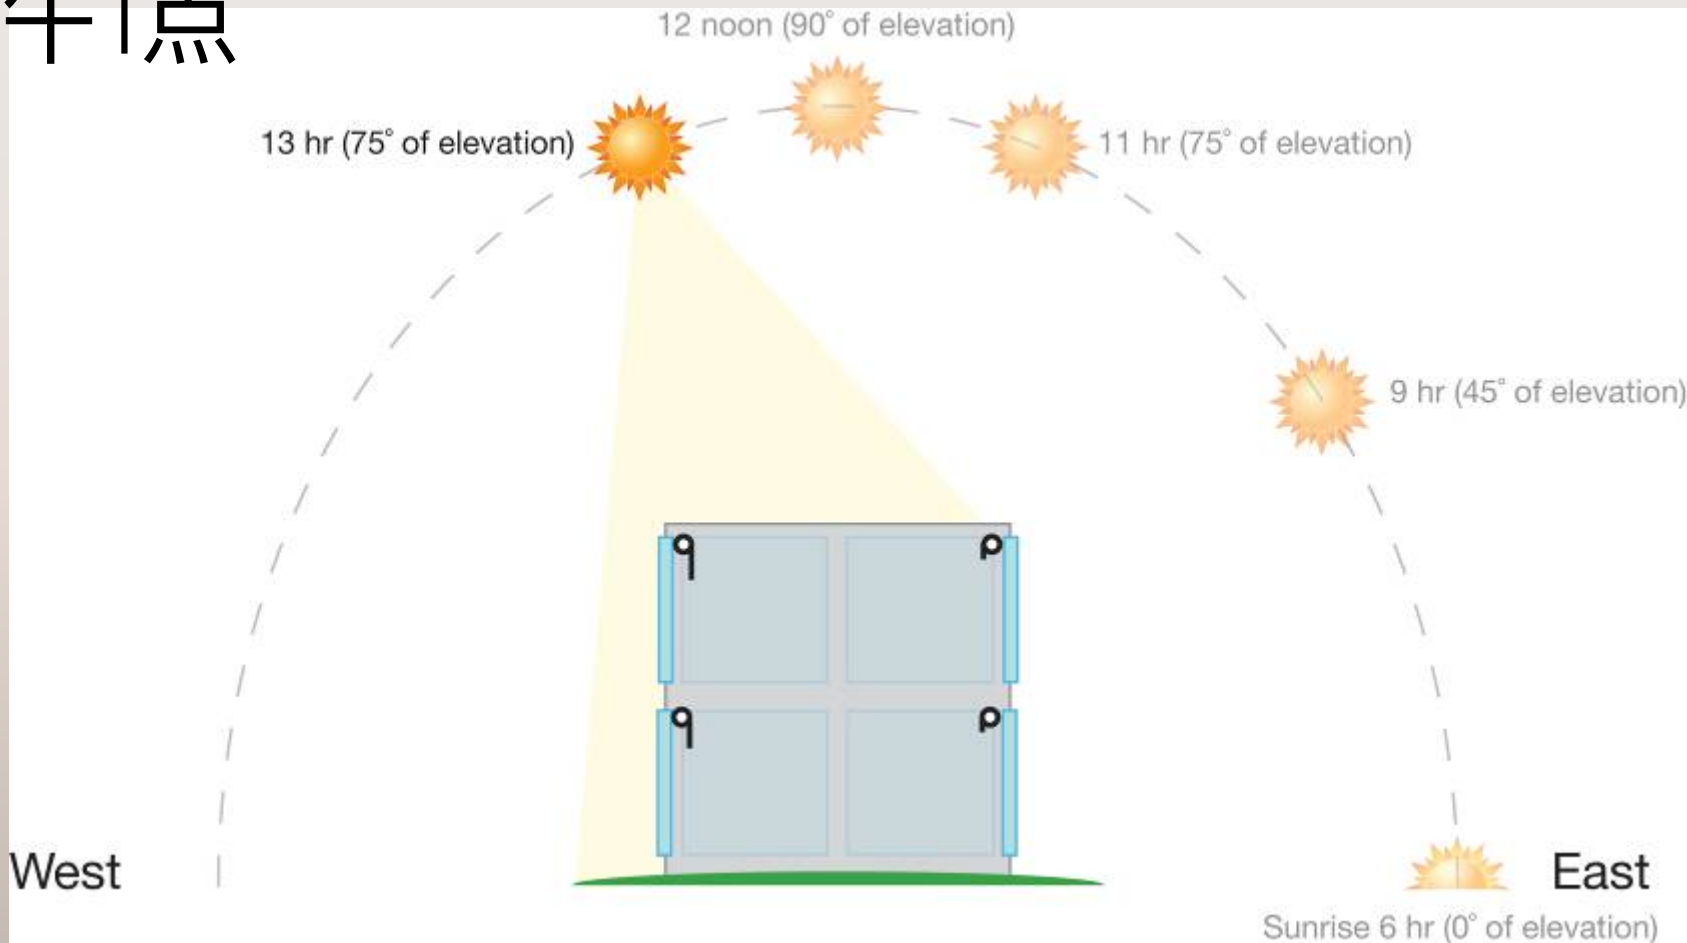

Hyperion不单是简单的时钟。它能计算一年当中每天太阳的相对位置,从而调整窗帘的移动!

北纬40°太阳轨迹图示

日出

早上9点

早上11点

正午

下午1点

下午3点